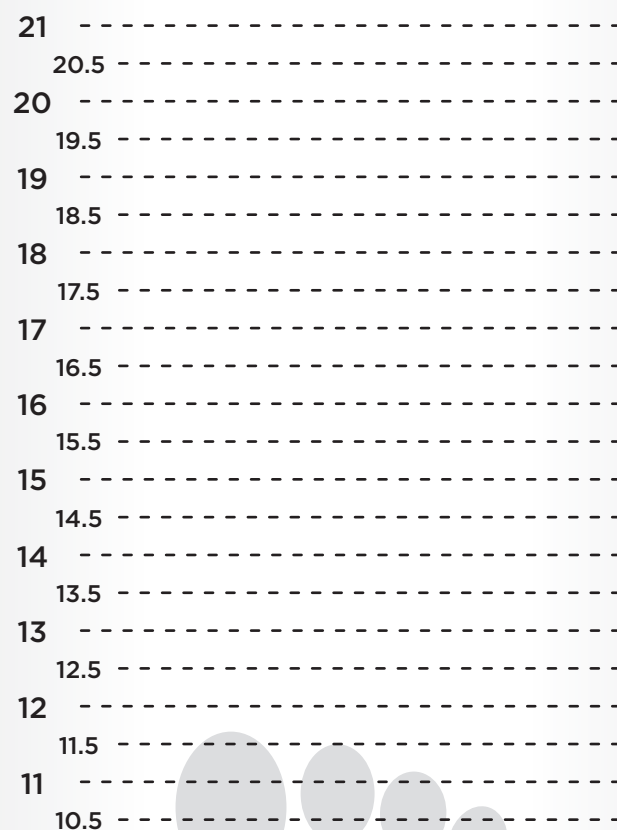

# LITTLE BIG SIZE CHART.

## BABY & NEW WALKERS

CM	EUR	AUS/UK	USA/CAN
10.7	18	1	2
11.4	19	2	3
12.1	20	3	4
12.8	21	4	5
13.4	22	5	6
14.1	23	6	7
14.7	24	7	8

## TODDLERS & KIDS

CM	EUR	AUS/UK	USA/CAN
11.9	19	2	3
12.6	20	3	4
13.3	21	4	5
14	22	5	6
14.4	23	6	7
15.3	24	7	8
16	25	8	9
16.4	26	9	9.5
16.8	27	9.5	10
17.2	28	10	11
17.6	29	11	12
18	30	12	13
18.5	31	12.5	13.5
19.2	32	13	1
19.8	33	1	1.5
20	34	2	2.5
20.5	35	2.5	3.5
21	36	3	4